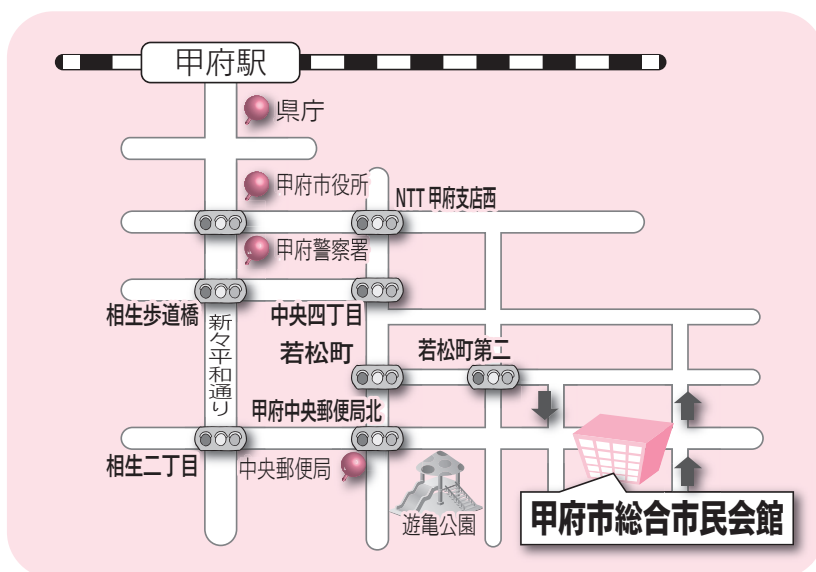

士業名	ホームページアドレス	住所・電話番号
山梨県司法書士会	http://www.yamanashi-shiho.or.jp/	甲府市北口 1-6-7 ☎ 055-253-6900
山梨県行政書士会	http://www.y-gyosei.or.jp/	甲府市丸の内 3-27-5 ☎ 055-237-2601
山梨県社会保険労務士会	http://www.y-sr.com/	甲府市酒折 1-1-11 日星ビル 2F ☎ 055-244-6064
山梨県土地家屋調査士会	http://yamanashi-chosashi.or.jp/	甲府市国母 8-13-30 ☎ 055-228-1311
東京地方税理士会山梨県会	http://yamanashi-zei.tochizei.or.jp/	甲府市中央 2-11-23 ☎ 055-233-1318
日本公認会計士協会東京会山梨県会	http://yamanashi.jicpa.or.jp/	甲府市北口 1-1-8 甲府北口ビル ☎ 055-251-9400
山梨県弁護士会	http://www.yama-ben.jp/	甲府市中央 1-8-7 ☎ 055-235-7202
日本弁理士会関東支部山梨委員会	http://www.jpaa-kanto.jp/kanto8/yamanashi/greetings/2018	東京都千代田区霞が関 3-4-2 ☎ 03-3519-2751
山梨県不動産鑑定士協会	http://www.ykantei.org/	甲府市中央 2-13-20 川上ビル 2F ☎ 055-221-2380
山梨県中小企業診断士協会	http://www.shindan-yamanashi.com/	甲府市相生 1-7-3 ☎ 055-220-1351

平成30年11月23日(金)祝 10:00～12:00 / 13:00～16:00

日時

- ・午前中は大変混み合います。(最終受付 午前の部 11:30 / 午後の部 15:30)
- ・相談の予約はできません。
- ・相談時間は1組あたり30分を目安とします。
- ・書類の作成指導や審査はいたしません。
- ・資格説明会(セミナー形式) 13:00～ 詳しくは表面をご覧ください。

会場

甲府市総合市民会館
(3階大会議室)
※資格説明会：2階研修室等
甲府市青沼3丁目5番44号
TEL：055-231-1951

共催

甲府市
甲府商工会議所
(株)日本政策金融公庫

後援

山梨県

問い合わせ先

山梨県行政書士会

TEL 055-237-2601